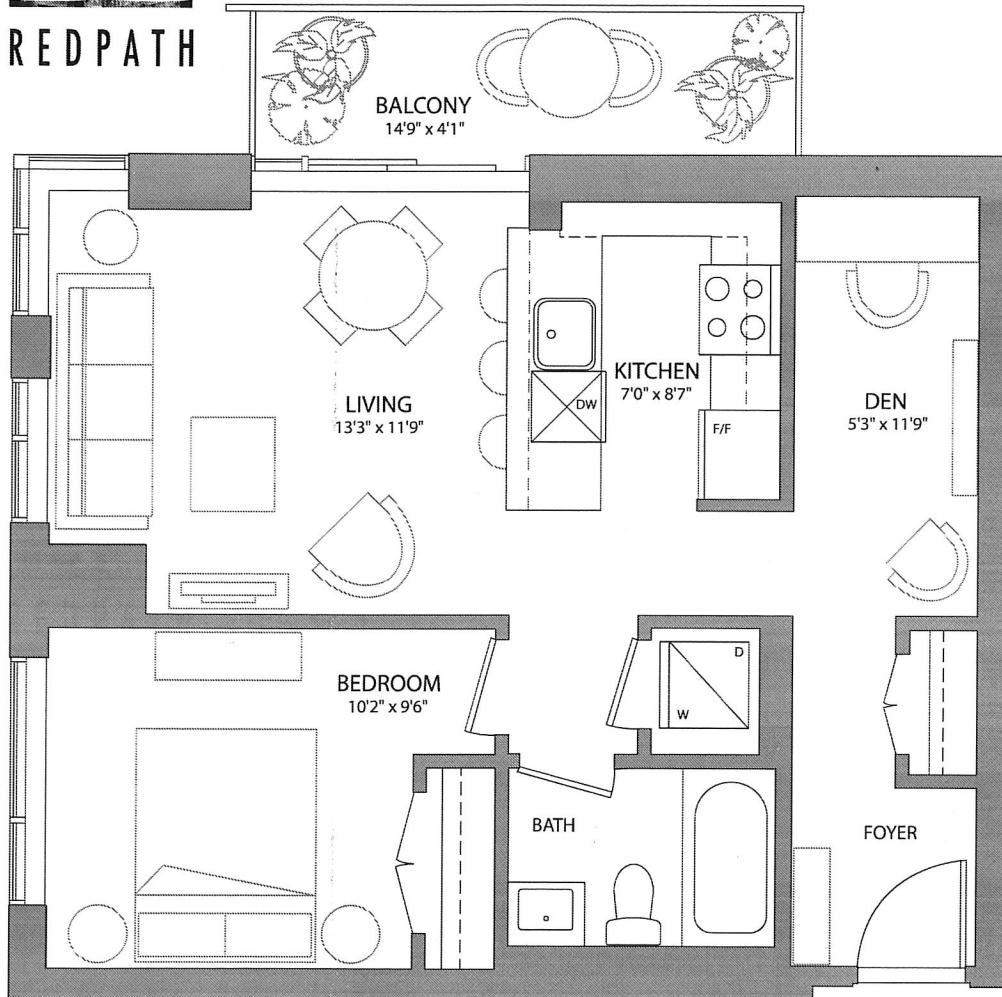

ONE BEDROOM + DEN

REDPATH

## SUITE 622 - ONE BEDROOM + DEN

THE BENVENUTO GROUP